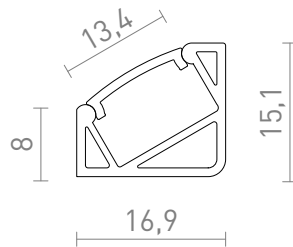

NEW

LED PROFIL I 30/60

En hjørne asymmetrisk aluminiumsprofil til placering af passende LED-strimmel. Lyset er synligt i en vinkel af 30° eller 60°, alt afhængigt af monteringsmetoden. Leveres med mat diffusor og tilbehør.

RP DKK inkl. MOMS

R14092

LED PROFILE I 30/60 overflademonteret 1m
anodiseret aluminium/mat akryl

198,-

 3D model

 manual