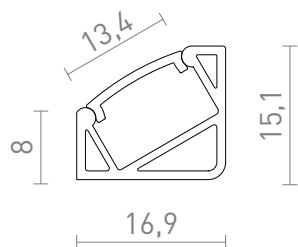

## LED PROFILE I 30/60

Rohový asymetrický hliníkový profil pro umístění vhodného LED pásku. Dle způsobu montáže bude vycházet světlo v úhlu 30° nebo 60°. Dodáváno včetně matného difuzoru a příslušenství.

MOC CZK vč DPH

R14092

LED PROFILE I 30/60 přisazený 1m eloxovaný hliník/matný akryl

645,-

 3D model

 manual