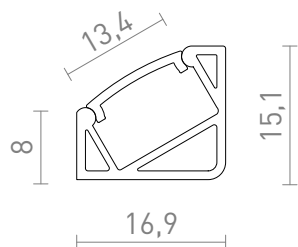

## LED ПРОФИЛ I 30/60

Ъглов асиметричен алуминиев профил за позициониране на съответната LED лента. В зависимост от начина на монтиране светлината ще излиза под ъгъл от 30° или 60°. Доставка се с матов разсейвател и аксесоари.

цена на дребно BGN с ДДС

R14092

LED PROFILE I 30/60 повърхностен монтаж 1м  
анодизиран алуминий/матиран акрил

58,-

 3D model

 manual