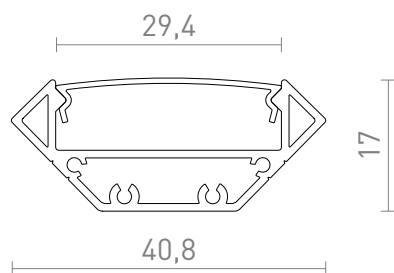

Rohový hliníkový profil na umiestnenie vhodných LED pásov. Do profilu je možné umiestniť až tri LED pásy so šírkou 8 mm alebo dva LED pásy so šírkou 12 mm. Dodávané vrátane matného difúzora a príslušenstva.

MOC EUR vr DPH

R14093	LED PROFILE J prisadený 1m biela matný akrylát/hliník	120,00
R14094	LED PROFILE J prisadený 1m čierna matný akrylát/hliník	120,00
R14095	LED PROFILE J prisadený 1m eloxovaný hliník/matný akrylát	98,00