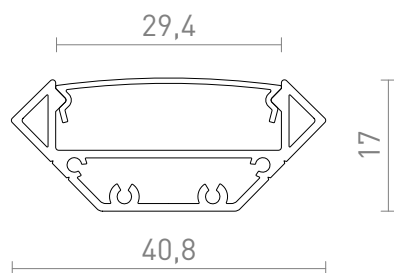

NEW

LED OPBOUWPROFIEL J

Kotni aluminijasti profil za pozicioniranje ustreznih LED trakov. V profil lahko namestite do tri LED trakove širine 8 mm ali dva LED trakova širine 12 mm. Priložen mat difuzorju in dodatkom.

Preporučena cena EUR s PDV-OM

R14093	LED PROFILE J nadgradna 1m bela mat akril/aluminij	120,00
R14094	LED PROFILE J nadgradna 1m črna mat akril/aluminij	120,00
R14095	LED PROFILE J nadgradna 1m anodiziran aluminij/mat akril	98,00