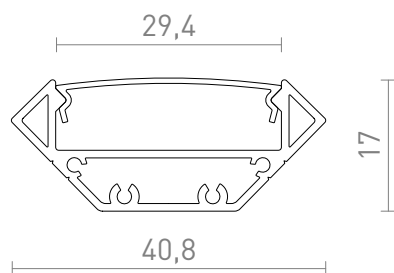

NEW

LED PROFILE J

En hörnprofil av aluminium för komplettering med lämplig LED-remsa. Upp till tre 8mm eller två 12mm LED-remsor får plats. En matt diffusor och tillbehör medföljer.

RP SEK inkl. MOMS

R14093	LED PROFILE J ytmonterad 1m vit matt akrylplast/aluminium	1 300,-
R14094	LED PROFILE J ytmonterad 1m svart matt akrylplast/aluminium	1 300,-
R14095	LED PROFILE J ytmonterad 1m eloxerad aluminium/matt akrylplast	1 150,-

 3D model

 manual