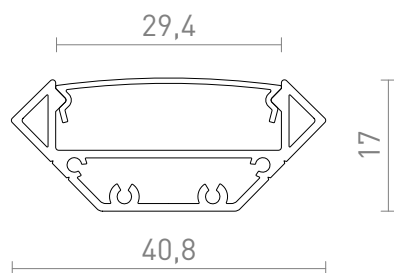

NEW

PROFIL LED J

Un profil de aluminiu de colt pentru pozitionarea benzilor LED adecvate. In profil pot fi plasate pana la trei benzi LED cu latimea de 8 mm sau doua benzi LED cu latimea de 12 mm. Livrat cu difuzor mat si accesorii.

preț recomandat cu amănuntul RON cu TVA inclus

R14093	LED PROFILE J montat pe suprafață 1m alb acrilică mată/aluminiu	545,-
R14094	LED PROFILE J montat pe suprafață 1m negru acrilică mată/aluminiu	545,-
R14095	LED PROFILE J montat pe suprafață 1m aluminiu anodizat/acrilică mată	520,-