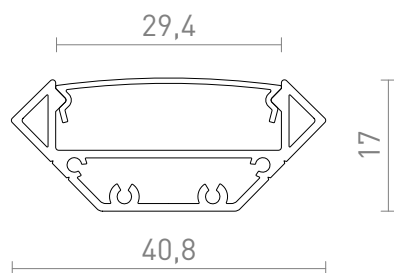

NEW

PERFIL LED J

Um perfil de alumínio de canto para a colocação de tiras de LED adequadas. Podem ser colocadas no perfil até três tiras de LED de 8 mm de largura ou duas tiras de LED de 12 mm de largura. Fornecido com um difusor mate e acessórios.

Preço recomendado EUR incluindo IVA

| | | |
|--------|---|--------|
| R14093 | LED PROFILE J montagem em superfície 1m branco acrílico fosco/alumínio | 120,00 |
| R14094 | LED PROFILE J montagem em superfície 1m preto acrílico fosco/alumínio | 120,00 |
| R14095 | LED PROFILE J montagem em superfície 1m alumínio anodizado/acrílico fosco | 98,00 |