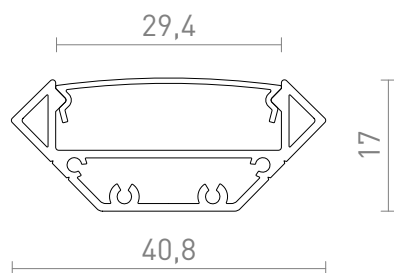

NEW

PROFILO LED Tipo J

Profilo angolare in alluminio per l'installazione di strisce LED adatte. Nel profilo possono essere inserite fino a tre strisce LED di 8 mm di larghezza o due strisce LED di 12 mm di larghezza. Fornito con un diffusore opaco e accessori.

PVC EUR IVA inclusa

R14093	LED PROFILE J 1m aggiunto bianco acrilato opaco/alluminio	120,00
R14094	LED PROFILE J 1m aggiunto nero acrilato opaco/alluminio	120,00
R14095	LED PROFILE J 1m aggiunto alluminio anodizzato/acrilato opaco	98,00