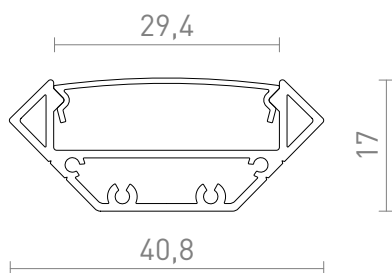

NEW

LED PROFIL J

Egy sarokba szerelhető alumínium profil megfelelő LED szalagok pozicionálásához. A profilba akár három, 8 mm széles LED szalag vagy két, 12 mm széles LED szalag helyezhető el. Matt diffúzorral és tartozékokkal együtt szállítva.

ajánlott kiskereskedelmi ár HUF áfával

R14093	LED PROFILE J felületre szerelhető 1m fehér matt akrilát/alumínium	43 100,-
R14094	LED PROFILE J felületre szerelhető 1m fekete matt akrilát/alumínium	43 100,-
R14095	LED PROFILE J felületre szerelhető 1m eloxált alumínium/matt akrilát	38 000,-