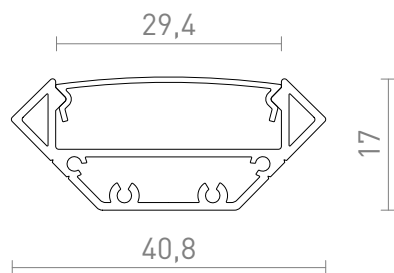

NEW

LED PROFIL J

Kutni alumijski profil za postavljanje odgovarajućih LED traka. U profil se mogu postaviti do tri LED trake širine 8 mm ili dvije LED trake širine 12 mm. Isporučuje se s mat difuzorom i dodacima.

Preporučena cena EUR s PDV-OM

R14093	LED PROFILE J nadgradni 1m bijela mat akril/aluminijum	120,00
R14094	LED PROFILE J nadgradni 1m crna mat akril/aluminijum	120,00
R14095	LED PROFILE J nadgradni 1m anodizirani aluminij/mat akril	98,00