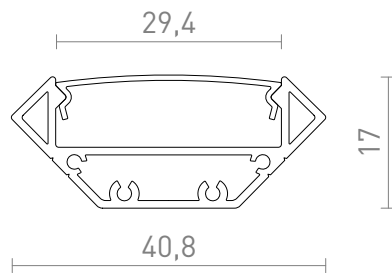

NEW

LED ΠΡΟΦΙΛ J

Γωνιακό προφίλ αλουμινίου για τοποθέτηση κατάλληλων λωρίδων LED. Στο προφίλ μπορούν να τοποθετηθούν έως τρεις λωρίδες LED πλάτους 8 mm ή δύο λωρίδες LED πλάτους 12 mm. Παρέχεται με ματ διαχύτη και αξεσουάρ.

Λιανική τιμή EUR με ΦΠΑ

R14093	LED PROFILE J επιφανειακή τοποθέτηση 1μ λευκό ακρυλικό μάτ/αλουμίνιο	120,00
R14094	LED PROFILE J επιφανειακή τοποθέτηση 1μ μαύρο ακρυλικό μάτ/αλουμίνιο	120,00
R14095	LED PROFILE J επιφανειακή τοποθέτηση 1μ ανοδιωμένο αλουμίνιο/ακρυλικό μάτ	98,00