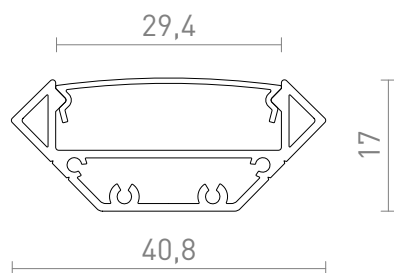

NEW

PROFIL LED J

Profilé d'angle en aluminium pour le positionnement de bandes LED appropriées. Jusqu'à trois bandes de LED de 8 mm de large ou deux bandes de LED de 12 mm de large peuvent être placées dans le profilé. Fourni avec un diffuseur mat et des accessoires.

Prix de vente conseillé EUR TTC

R14093	LED PROFILE J montage en surface 1m blanc acrylique mat/aluminium	120,00
R14094	LED PROFILE J montage en surface 1m noir acrylique mat/aluminium	120,00
R14095	LED PROFILE J montage en surface 1m aluminium anodisé/acrylique mat	98,00