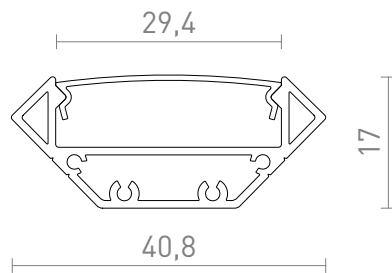

NEW

LED-PROFIILI J

Kulma-alumiiniprofiili sopivien LED-nauhojen sijoittamiseen. Profiiliin voidaan sijoittaa enintään kolme 8 mm leveää LED-nauhaa tai kaksi 12 mm leveää LED-nauhaa. Toimitetaan mattapintaisen diffuusorin ja lisävarusteiden kanssa.

suositushinta EUR sis. alv

R14093	LED PROFILE J pinta-asennettava 1m valkoinen matta akryyli/alumiini	120,00
R14094	LED PROFILE J pinta-asennettava 1m musta matta akryyli/alumiini	120,00
R14095	LED PROFILE J pinta-asennettava 1m anodisoitu alumiini/matta akryyli	98,00