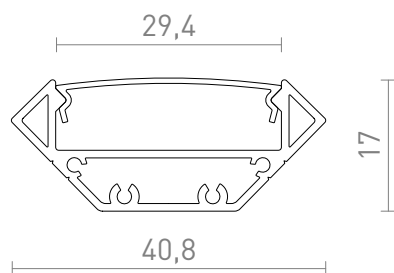

Hjørne aluminiumsprofil til placering af passende LED strimmel. Op til tre 8mm. brede LED strimler, eller to 12mm brede LED strimler kan være i profilen. Leveres med mat diffusor og tilbehør.

RP DKK inkl. MOMS

R14093	LED PROFILE J overflademonteret 1m hvid mat akryl/aluminium	820,-
R14094	LED PROFILE J overflademonteret 1m sort mat akryl/aluminium	820,-
R14095	LED PROFILE J overflademonteret 1m anodiseret aluminium/mat akryl	750,-