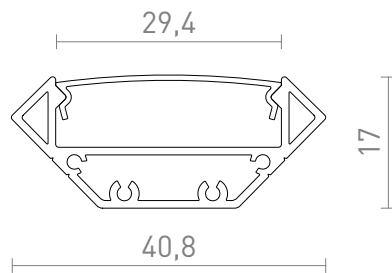

NEW

LED PROFILE J

Aluminium-Eckprofile für LED-Streifen. Im Profil können bis zu drei LED-Streifen mit einer Breite von 8 mm oder zwei LED-Streifen mit einer Breite von 12 mm platziert werden. Lieferung mit mattem Diffusor und Zubehör.

EV EUR inkl. MwSt

R14093	LED PROFILE J Oberflächenmontage 1m weiß Mattacryl/Aluminium	120,00
R14094	LED PROFILE J Oberflächenmontage 1m schwarz Mattacryl/Aluminium	120,00
R14095	LED PROFILE J Oberflächenmontage 1m eloxiertes Aluminium/Mattacryl	98,00