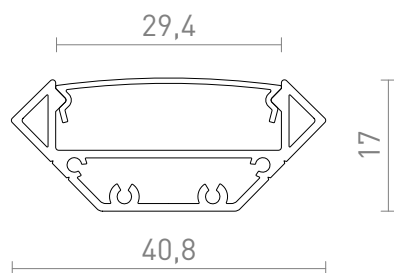

NEW

LED PROFILE J

Rohový hliníkový profil pro umístění vhodných LED pásků. Do profilu lze umístit až tři LED pásky o šířce 8 mm nebo dva LED pásky o šířce 12 mm. Dodáváno včetně matného difuzoru a příslušenství.

MOC CZK vč DPH

R14093	LED PROFILE J přisazený 1m bílá matný akryl/hliník	2 750,-
R14094	LED PROFILE J přisazený 1m černá matný akryl/hliník	2 750,-
R14095	LED PROFILE J přisazený 1m eloxovaný hliník/matný akryl	2 400,-