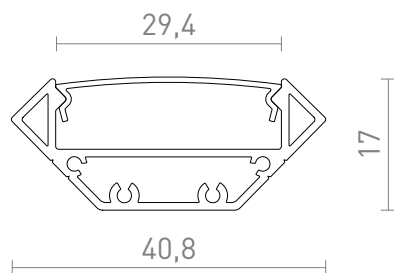

NEW

LED ПРОФИЛ J

Ъглов алуминиев профил за позициониране на подходящи LED ленти. В профила могат да се поставят до три LED ленти с ширина 8 мм или две LED ленти с ширина 12 мм. Доставка се с матов разсейвател и аксесоари.

цена на дребно BGN с ДДС

R14093	LED PROFILE J повърхностен монтаж 1м бяло матиран акрил/алуминий	220,-
R14094	LED PROFILE J повърхностен монтаж 1м черно матиран акрил/алуминий	220,-
R14095	LED PROFILE J повърхностен монтаж 1м анодизиран алуминий/матиран акрил	198,-