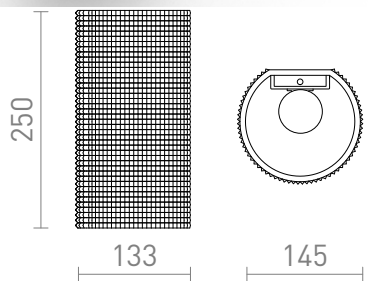

NEW

CALLUM RD2 250

Nástenné svetidlo vytvorené 3D tlačou. Tienidlo je vyrobené z ekologického PLA materiálu, ktorý je plne rozložiteľný.

MOC EUR vr DPH

R13999	CALLUM RD2 250 nástenná biela Eco PLA 230V LED E27 10W	129,00
--------	---	--------