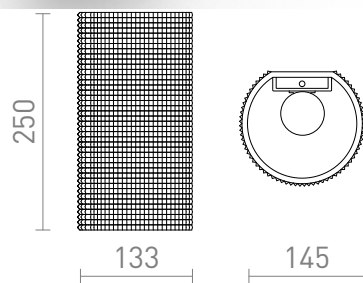

# CALLUM RD2 250

Stenska svetilka, ustvarjena s 3D tiskanjem. Senčilo je izdelano iz okolju prijaznega PLA materiala, ki je popolnoma razgradljiv.

Preporučena cena EUR s PDV-OM

R13999	CALLUM RD2 250 stenska bela Eco PLA 230V LED E27 10W	129,00
--------	---	--------