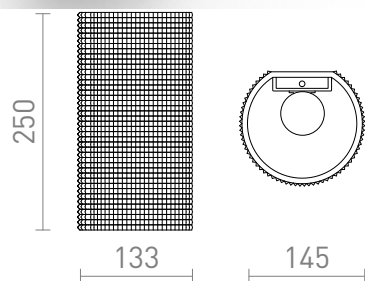

NEW

CALLUM RD2 250

En 3D-printad väggampa med skärm av miljövänligt PLA-material, vilket är helt nedbrytbart.

RP SEK inkl. MOMS

R13999

CALLUM RD2 250 vägg vit Eco PLA 230V LED
E27 10W

1 450,-

3D model