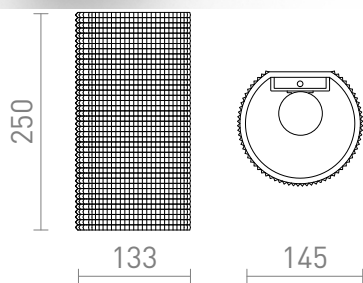

# CALLUM RD2 250

O lampa de perete creata prin imprimare 3D. Abajurul este realizat din PLA ecologic, care este complet degradabil.

preț recomandat cu amănuntul RON cu TVA inclus

R13999

**CALLUM RD2 250 de perete alb Eco PLA 230V  
LED E27 10W**

620,-

 3D model

 manual

G13111