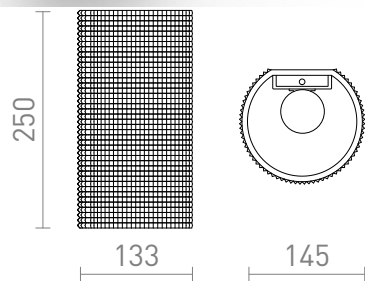

NEW

CALLUM RD2 250

Kinkiet stworzony przez druk 3D. Klosz wykonany jest z ekologicznego materiału PLA, który jest w pełni degradowalny.

Polecona cena PLN brutto

R13999

CALLUM RD2 250 ścienna biała Eco PLA 230V
LED E27 10W

535,-

 3D model

 manual

G13111