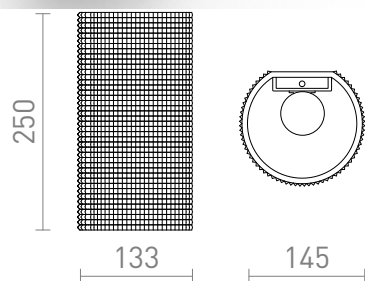

NEW

CALLUM RD2 250

Lampada da parete realizzata in stampa 3D. Il paralume è realizzato in materiale PLA ecologico, completamente degradabile.

PVC EUR IVA inclusa

R13999

CALLUM RD2 250 da parete bianco Eco PLA
230V LED E27 10W

129,00

 3D model

 manual

G13111