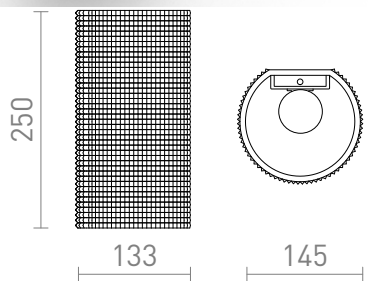

# CALLUM RD2 250

Zidna svjetiljka izrađena 3D tiskom. Sjenilo je izrađeno od ekološki prihvatljivog PLA materijala, koji je potpuno razgradiv.

Preporučena cena EUR s PDV-OM

R13999	CALLUM RD2 250 zidna bijela Eco PLA 230V LED E27 10W	129,00
--------	---	--------