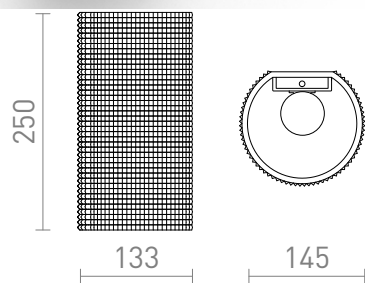

NEW

CALLUM RD2 250

3D-tulostamalla luotu seinävalaisin. Varjostin on valmistettu ympäristöystävällisestä PLA-materiaalista, joka on täysin hajoava.

suositushinta EUR sis. alv

R13999

CALLUM RD2 250 seinä valkoinen Eco PLA
230V LED E27 10W

129,00

 3D model

 manual

G13111