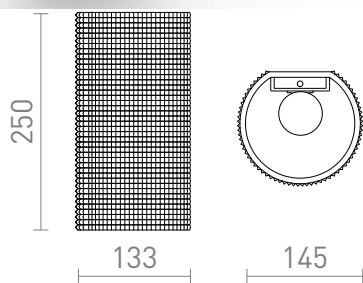

NEW

CALLUM RD2 250

Vægglampe skabt med 3D-print. Skærmen er lavet af miljøvenligt PLA-materiale, som er 100% nedbrydeligt.

RP DKK inkl. MOMS

R13999

CALLUM RD2 250 væg hvid Eco PLA 230V LED
E27 10W

890,-

 3D model