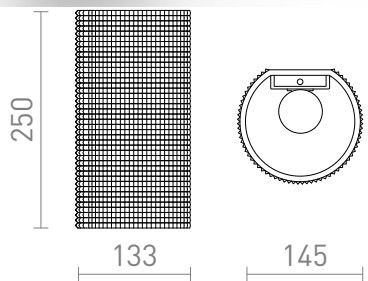

NEW

CALLUM RD2 250

Nástěnné svítidlo vytvořené 3D tiskem. Stínidlo je vyrobeno z ekologického PLA materiálu, který je plně rozložitelný.

MOC CZK vč DPH

R13999

CALLUM RD2 250 nástěnná bílá Eco PLA 230V
LED E27 10W

2 950,-

 3D model

 manual

G13111