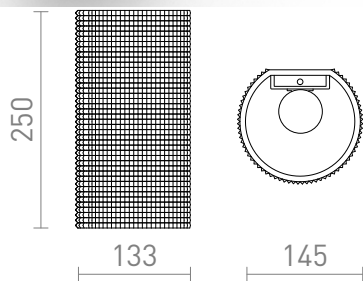

NEW

CALLUM RD2 250

Стенна лампа, създадена чрез 3D принтиране. Абажурът е изработен от екологичен материал PLA, който е напълно разградим.

цена на дребно BGN с ДДС

R13999

CALLUM RD2 250 стенна бяло Eco PLA 230V
LED E27 10W

238,-

 3D model

 manual

G13111