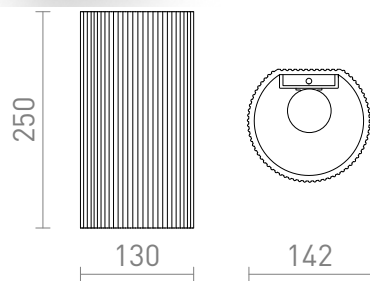

NEW

CALLUM RL2 250

Nástenné svetidlo vytvorené 3D tlačou. Tienidlo je vyrobené z ekologického PLA materiálu, ktorý je plne rozložiteľný.

MOC EUR vr DPH

R13998	CALLUM RL2 250 nástenná biela Eco PLA 230V LED E27 10W	129,00
--------	---	--------