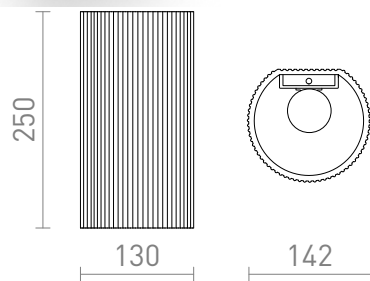

NEW

CALLUM RL2 250

Stenska svetilka, ustvarjena s 3D tiskanjem. Senčilo je izdelano iz okolju prijaznega PLA materiala, ki je popolnoma razgradljiv.

Preporučena cena EUR s PDV-OM

R13998	CALLUM RL2 250 stenska bela Eco PLA 230V LED E27 10W	129,00
--------	---	--------