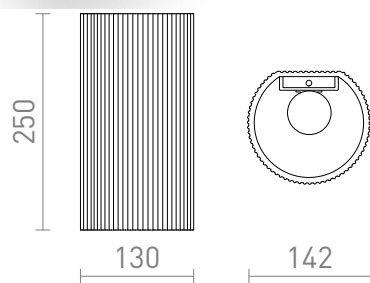

# CALLUM RL2 250

En 3D-printad väggampa med skärm av miljövänligt PLA-material, vilket är helt nedbrytbart.

RP SEK inkl. MOMS

R13998

CALLUM RL2 250 vägg vit Eco PLA 230V LED  
E27 10W

1 450,-

3D model

PDF manual