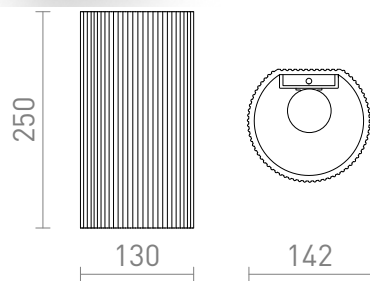

3D model

manual

G13111