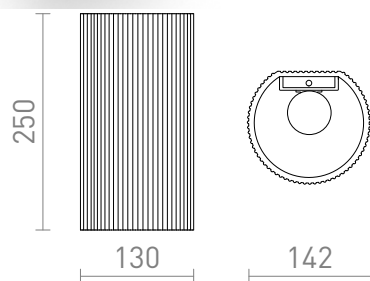

NEW

CALLUM RL2 250

Um candeeiro de parede criado por impressão 3D. O abajur é feito de material PLA ecológico, que é totalmente degradável.

Preço recomendado EUR incluindo IVA

R13998	CALLUM RL2 250 na parede branco Eco PLA 230V LED E27 10W	129,00
--------	---	--------