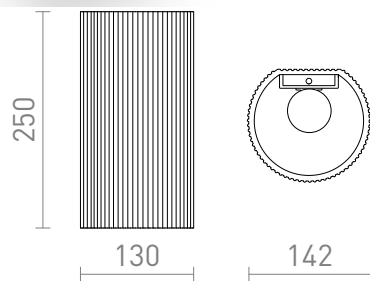

# CALLUM RL2 250

Kinkiet stworzony przez druk 3D. Klosz wykonany jest z ekologicznego materiału PLA, który jest w pełni degradowalny.

Polecona cena PLN brutto

R13998	CALLUM RL2 250 ścienna biała Eco PLA 230V LED E27 10W	535,-
--------	--	-------