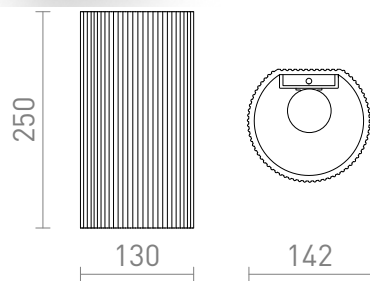

NEW

CALLUM RL2 250

Lampada da parete realizzata in stampa 3D. Il paralume è realizzato in materiale PLA ecologico, completamente degradabile.

PVC EUR IVA inclusa

R13998	CALLUM RL2 250 da parete bianco Eco PLA 230V LED E27 10W	129,00
--------	---	--------