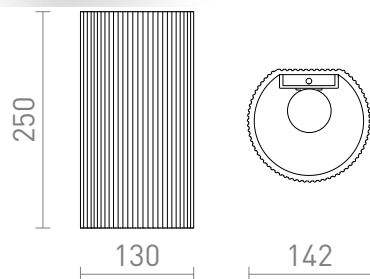

3D model

PDF manual

G13111