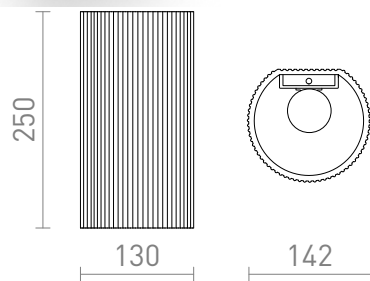

# CALLUM RL2 250

Zidna svjetiljka izrađena 3D tiskom. Sjenilo je izrađeno od ekološki prihvatljivog PLA materijala, koji je potpuno razgradiv.

Preporučena cena EUR s PDV-OM

R13998	CALLUM RL2 250 zidna bijela Eco PLA 230V LED E27 10W	129,00
--------	---	--------