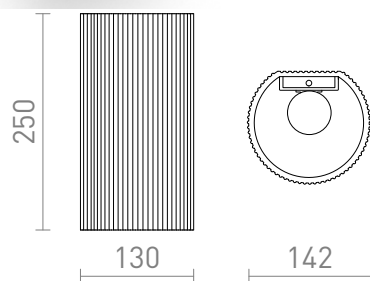

NEW

CALLUM RL2 250

Ένα επιτοίχιο φωτιστικό που δημιουργήθηκε με τρισδιάστατη εκτύπωση. Το σκίαστρο είναι κατασκευασμένο από φιλικό προς το περιβάλλον υλικό PLA, το οποίο είναι πλήρως αποικοδομήσιμο.

Λιανική τιμή EUR με ΦΠΑ

R13998	CALLUM RL2 250 Επιτοίχιος λευκό Eco PLA 230V LED E27 10W	129,00
--------	---	--------

 3D model

 manual

G13111