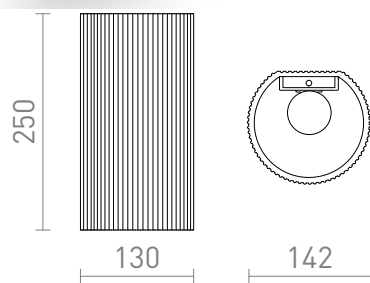

# CALLUM RL2 250

Lámpara de pared creada por impresión 3D. La pantalla está hecha de material PLA ecológico, el cual es totalmente degradable.

Precio recomendado EUR con IVA

R13998	CALLUM RL2 250 de pared blanco Eco PLA 230V LED E27 10W	129,00
--------	--	--------