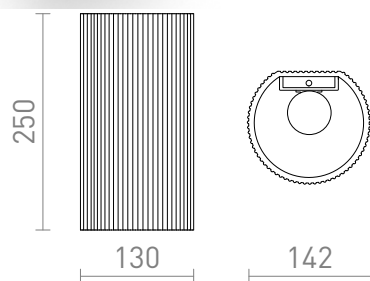

NEW

CALLUM RL2 250

Vægglampe skabt med 3D-print. Skærmen er lavet af miljøvenligt PLA-materiale, som er 100% nedbrydeligt.

RP DKK inkl. MOMS

R13998

CALLUM RL2 250 væg hvid Eco PLA 230V LED
E27 10W

890,-

3D model