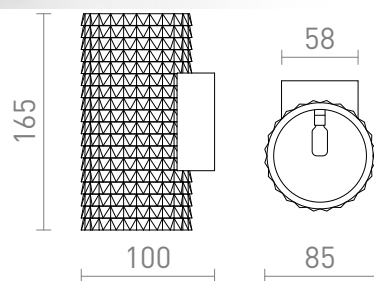

NEW

GLANS RB2 165

Nástenné svetidlo vytvorené 3D tlačou. Tienidlo je vyrobené z ekologického PLA materiálu, ktorý je plne rozložiteľný.

MOC EUR vr DPH

R14001	GLANS RB2 165 nástenná biela Eco PLA 230V LED G9 5W	120,00
--------	--	--------

 3D model

 manual

G13037