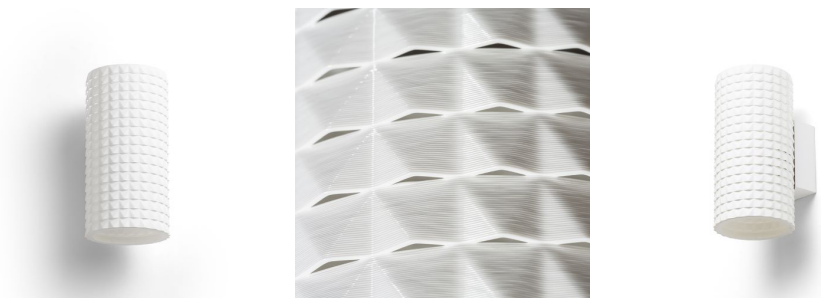

NEW

GLANS RB2 165

Nástenné svetidlo vytvorené 3D tlačou. Tienidlo je vyrobené z ekologického PLA materiálu, ktorý je plne rozložiteľný.

MOC EUR vr DPH

R14001	GLANS RB2 165 nástenná biela Eco PLA 230V LED G9 5W	120,00
--------	--	--------