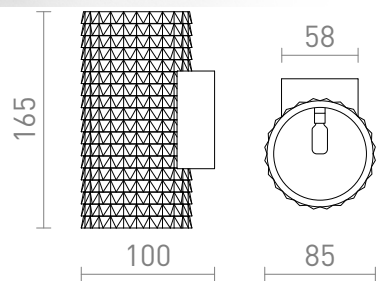

NEW

GLANS RB2 165

En 3D-printad väggampa med skärm av miljövänligt PLA-material, vilket är helt nedbrytbart.

RP SEK inkl. MOMS

R14001	GLANS RB2 165 vägg vit Eco PLA 230V LED G9 5W	1 200,-
--------	--	---------

 3D model

 manual

G13037