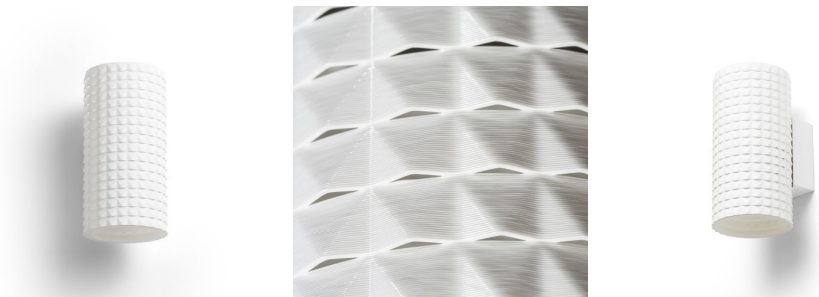

NEW

GLANS RB2 165

En 3D-printad väggampa med skärm av miljövänligt PLA-material, vilket är helt nedbrytbart.

RP SEK inkl. MOMS

R14001	GLANS RB2 165 vägg vit Eco PLA 230V LED G9 5W	1 200,-
--------	--	---------