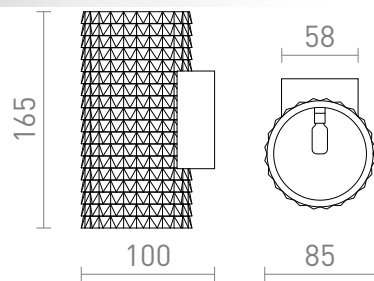

NEW

GLANS RB2 165

Kinkiet stworzony przez druk 3D. Klosz wykonany jest z ekologicznego materiału PLA, który jest w pełni degradowalny.

Polecona cena PLN brutto

R14001	GLANS RB2 165 ścienna biała Eco PLA 230V LED G9 5W	460,-
--------	---	-------

3D model

manual

G13037