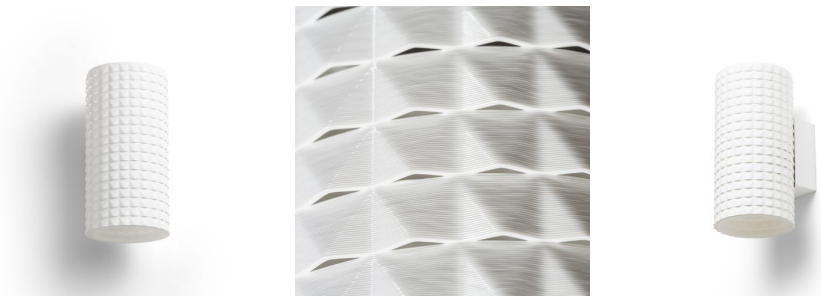

NEW

GLANS RB2 165

Kinkiet stworzony przez druk 3D. Klosz wykonany jest z ekologicznego materiału PLA, który jest w pełni degradowalny.

Polecona cena PLN brutto

R14001	GLANS RB2 165 ścienna biała Eco PLA 230V LED G9 5W	460,-
--------	---	-------