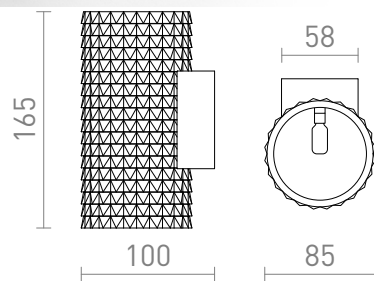

NEW

GLANS RB2 165

Lampada da parete realizzata in stampa 3D. Il paralume è realizzato in materiale PLA ecologico, completamente degradabile.

PVC EUR IVA inclusa

R14001	GLANS RB2 165 da parete bianco Eco PLA 230V LED G9 5W	120,00
--------	--	--------

 3D model

 manual

G13037