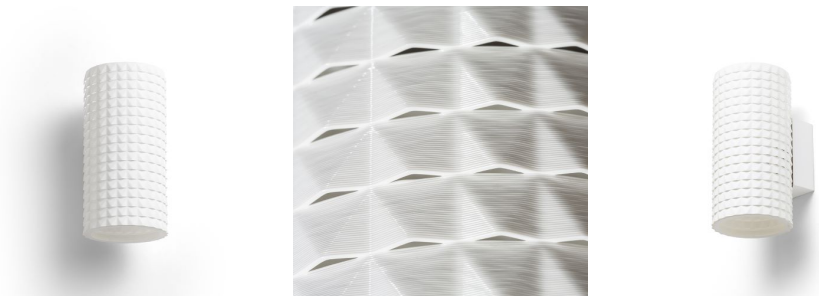

NEW

GLANS RB2 165

Lampada da parete realizzata in stampa 3D. Il paralume è realizzato in materiale PLA ecologico, completamente degradabile.

PVC EUR IVA inclusa

R14001	GLANS RB2 165 da parete bianco Eco PLA 230V LED G9 5W	120,00
--------	--	--------