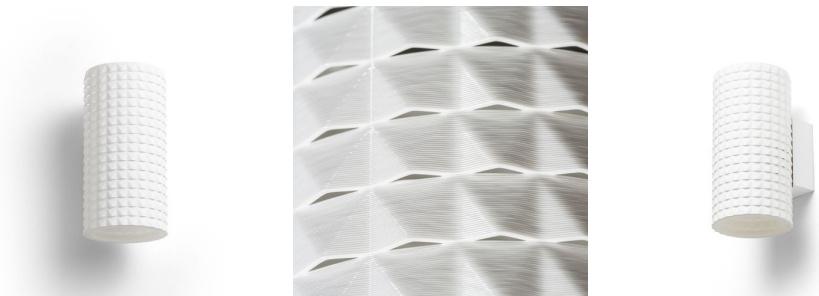

NEW

GLANS RB2 165

Ένα επιτόχιο φωτιστικό που δημιουργήθηκε με τρισδιάστατη εκτύπωση. Το σκίαστρο είναι κατασκευασμένο από φιλικό προς το περιβάλλον υλικό PLA, το οποίο είναι πλήρως αποικοδομήσιμο.

Λιανική τιμή EUR με ΦΠΑ

R14001	GLANS RB2 165 Επιτόχιος λευκό Eco PLA 230V LED G9 5W	120,00
--------	---	--------

 3D model

 manual

G13037