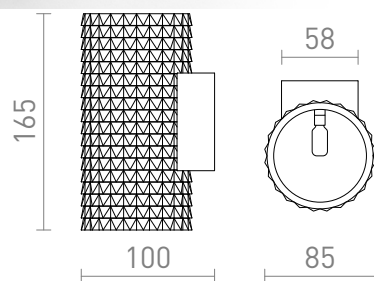

NEW

GLANS RB2 165

Ένα επιτόχιο φωτιστικό που δημιουργήθηκε με τρισδιάστατη εκτύπωση. Το σκίαστρο είναι κατασκευασμένο από φιλικό προς το περιβάλλον υλικό PLA, το οποίο είναι πλήρως αποικοδομήσιμο.

Λιανική τιμή EUR με ΦΠΑ

R14001	GLANS RB2 165 Επιτόχιος λευκό Eco PLA 230V LED G9 5W	120,00
--------	---	--------

 3D model

 manual

G13037