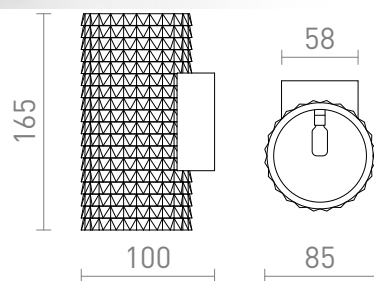

# GLANS RB2 165

Vægglampe skabt med 3D-print. Skærmen er lavet af miljøvenligt PLA-materiale, som er 100% nedbrydeligt.

RP DKK inkl. MOMS

---

R14001	GLANS RB2 165 væg hvid Eco PLA 230V LED G9 5W	780,-
--------	--	-------

---

 3D model

 manual

G13037