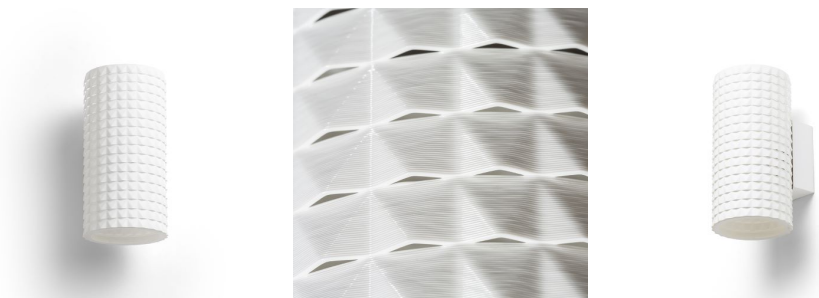

Vægglampe skabt med 3D-print. Skærmen er lavet af miljøvenligt PLA-materiale, som er 100% nedbrydeligt.

RP DKK inkl. MOMS

R14001	GLANS RB2 165 væg hvid Eco PLA 230V LED G9 5W	780,-