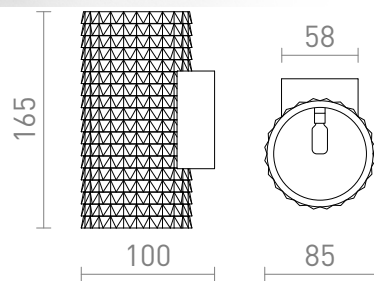

# GLANS RB2 165

Nástěnné svítidlo vytvořené 3D tiskem. Stínidlo je vyrobeno z ekologického PLA materiálu, který je plně rozložitelný.

MOC CZK vč DPH

R14001

GLANS RB2 165 nástěnná bílá Eco PLA 230V  
LED G9 5W

2 550,-

 3D model

 manual

G13037