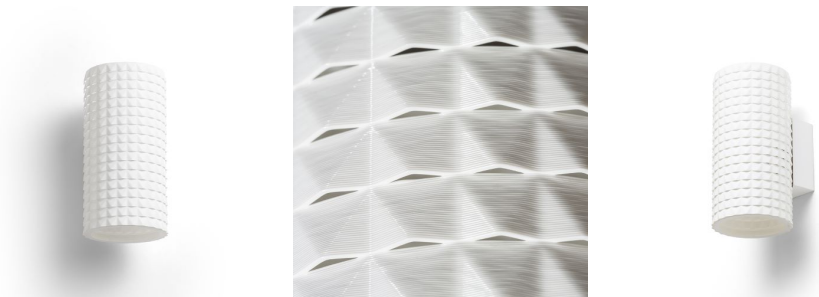

3D model

manual

G13037