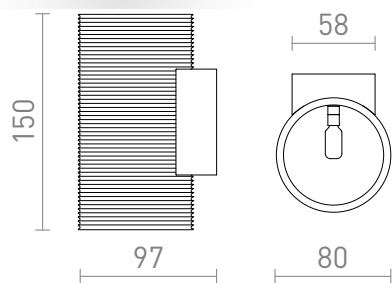

NEW

GLANS RR2 150

Kinkiet stworzony przez druk 3D. Klosz wykonany jest z ekologicznego materiału PLA, który jest w pełni degradowalny.

Polecona cena PLN brutto

R14000	GLANS RR2 150 ścienna biała Eco PLA 230V LED G9 5W	460,-
--------	---	-------

3D model

manual

G13037