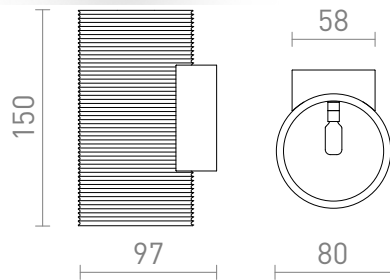

R14000

GLANS RR2 150 Επιτοίχιος λευκό Eco PLA  
230V LED G9 5W

120,00

3D model

manual

G13037